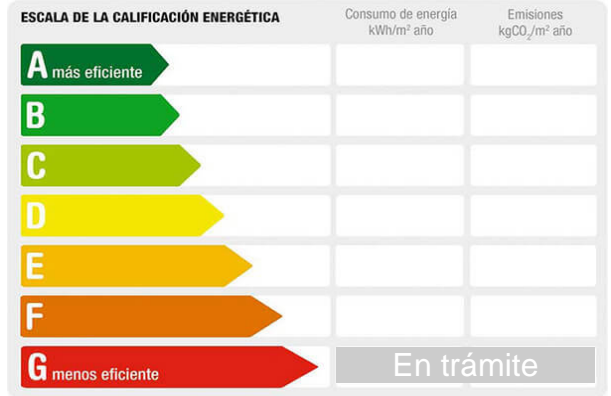

Población: Chiclana de la Frontera
Provincia: Cádiz
Cod. postal: 11100
Zona: CAMILA

M² construidos: 60 **Metros de parcela:** 14440 **Dormitorios:** 2
Baños: 1

Descripción:

FINCA SEGREGADA.

Situada en Chiclana de la Frontera, en la zona Camila, con acceso por la carretera de Pago del Humo. Se encuentra en un entorno rural poblado con casas y parcelas muy integradas en el entorno.